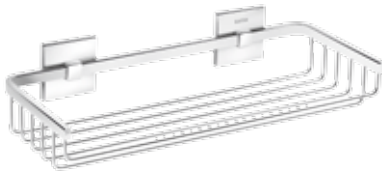

264 01 33
BASKET
CONTAINER

30x13x6,5 CM / INCH 11.8x5.1x2.5