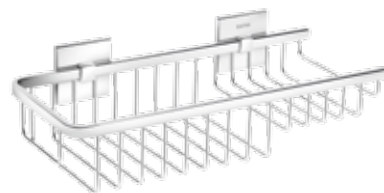

264 01 87
RIGHT BI-LEVEL BASKET
CONTAINER ESCALÓN DERECHO

30x13x8 CM / INCH 11.8x5.1x3.1