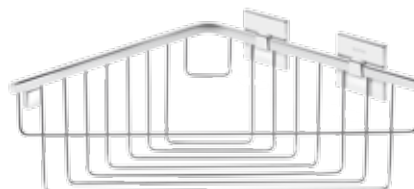

264 01 42
BASKET
CONTAINER

264 01 50
CORNER BASKET
CONTAINER RINCÓN

21x21x8 CM / INCH 8.3x8.3x3.1

264 01 89
CORNER BASKET
CONTAINER RINCÓN

26x26x8 CM / INCH 10.2x10.2x3.1

264 01 41
CORNER BASKET
CONTAINER RINCÓN