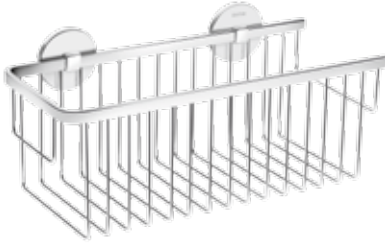

7,5x12x16 CM / INCH 2.9x4.7x6.3

262 01 04
SOAP DISPENSER
DOSIFICADOR

6x10x18,5 CM / INCH 2.4x3.9x7.3

262 01 33

262 01 49
RACK SOAP DISH
JABONERA REJILLA

15x11x5,5 CM / INCH 5.9x4.3x2.2

262 01 30
BASKET
CONTAINER

20x11x5,5 CM / INCH 7.9x4.3x2.2

262 01 33
BASKET
CONTAINER

30x13x7 CM / INCH 11.8x5.1x2.7

262 01 88
LEFT BI-LEVEL BASKET
CONTAINER ESCALÓN IZQUIERDO

30x13x8 CM / INCH 11.8x5.1x3.1

262 01 87
RIGHT BI-LEVEL BASKET
CONTAINER ESCALÓN DERECHO

30x13x8 CM / INCH 11.8x5.1x3.1

262 01 42
BASKET
CONTAINER

30x13x13 CM / INCH 11.8x5.1x5.1

262 01 50
CORNER BASKET
CONTAINER RINCÓN

21x21x8 CM / INCH 8.3x8.3x3.1

262 01 48
BASKET
CONTAINER

40x13x6 CM / INCH 15.7x5.1x2.4