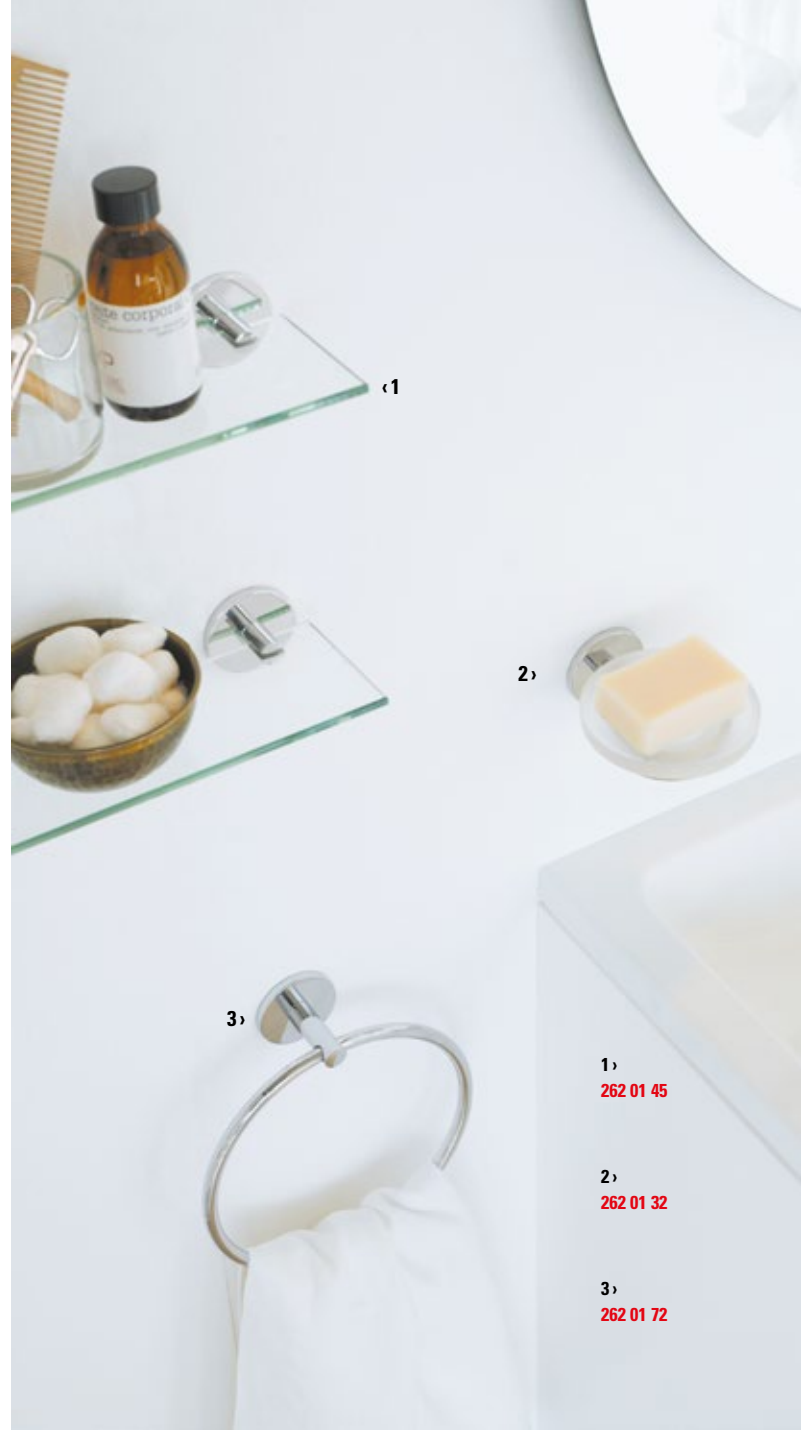

262 01 44
GLASS SHELF
ESTANTE VIDRIO

40x10,5x5 CM / INCH 15.7x4.1x2

262 01 45
GLASS SHELF
ESTANTE VIDRIO

60x10,5x5 CM / INCH 23.6x4.1x2

262 01 68
TOWEL RACK SHELF
TOALLERO ESTANTE

61x20x5,5 CM / INCH 24x7.9x2.2

**MAKE BETTER USE OF
YOUR SPACE; PUT AN
ACCESSORY WHEREVER
YOU NEED IT**

APROVECHA MEJOR TU
ESPACIO, COLOCA UN
ACCESORIO ALLÍ DONDE
LO NECESITES

262 01 56
RIGHT PAPER HOLDER WITHOUT COVER
PORTAPEPEL SIN TAPA DERECHO