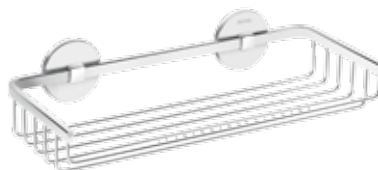

30x13x7 CM / INCH 11.8x5.1x2.7

262 01 88
LEFT BI-LEVEL BASKET
CONTAINER ESCALÓN IZQUIERDO