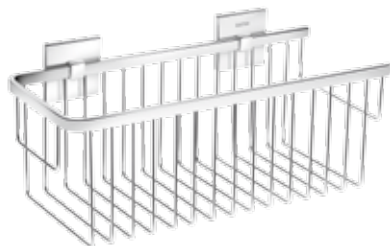

7,5x12x16 CM / INCH 2.9x4.7x6.3

264 01 04
SOAP DISPENSER
DOSIFICADOR

6x10x18,5 CM / INCH 2.4x4x7.3

264 01 49
RACK SOAP DISH
JABONERA REJILLA

15x11x5 CM / INCH 5.9x4.3x2

264 01 30
BASKET
CONTAINER

20x11x5 CM / INCH 7.9x4.3x2

264 01 33
BASKET
CONTAINER

30x13x6,5 CM / INCH 11.8x5.1x2.5

264 01 48
BASKET
CONTAINER

40x13x6 CM / INCH 15.7x5.1x2.4

264 01 88
LEFT BI-LEVEL BASKET
CONTAINER ESCALON IZQUIERDO

30x13x8 CM / INCH 11.8x5.1x3.1

264 01 87
RIGHT BI-LEVEL BASKET
CONTAINER ESCALÓN DERECHO

30x13x8 CM / INCH 11.8x5.1x3.1

264 01 42
BASKET
CONTAINER

30x13x13 CM / INCH 11.8x5.1x5.1

264 01 50
CORNER BASKET
CONTAINER RINCÓN

21x21x8 CM / INCH 8.3x8.3x3.1