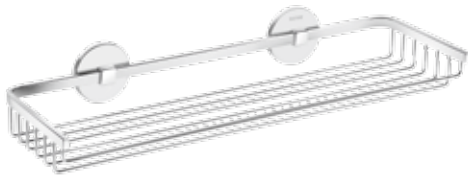

30x13x8 CM / INCH 11.8x5.1x3.1

262 01 42
BASKET
CONTAINER

30x13x13 CM / INCH 11.8x5.1x5.1

262 01 50
CORNER BASKET
CONTAINER RINCÓN

21x21x8 CM / INCH 8.3x8.3x3.1

262 01 48
BASKET
CONTAINER

40x13x6 CM / INCH 15.7x5.1x2.4