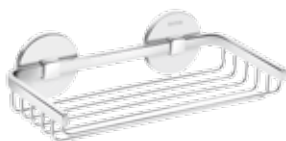

duo round

262 01 21
HOOK
COLGADOR

5,5x5x5,5 CM / INCH 2.2x2x2.2

262 01 32
SOAP DISH
JABONERA

11x13x5,5 CM / INCH 4.3x5.1x2.2

262 01 52
BRUSH-HOLDER
PORTACEPILLOS

7,5x11x12 CM / INCH 2.9x4.3x4.7

262 01 05
SOAP DISPENSER
DOSIFICADOR

7,5x12x16 CM / INCH 2.9x4.7x6.3

262 01 04
SOAP DISPENSER
DOSIFICADOR

6x10x18,5 CM / INCH 2.4x3.9x7.3

262 01 33

262 01 49
RACK SOAP DISH
JABONERA REJILLA

15x11x5,5 CM / INCH 5.9x4.3x2.2

262 01 30
BASKET
CONTAINER