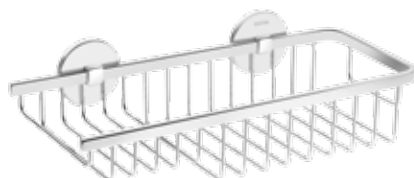

30x13x8 CM / INCH 11.8x5.1x3.1

262 01 87
RIGHT BI-LEVEL BASKET
CONTAINER ESCALÓN DERECHO