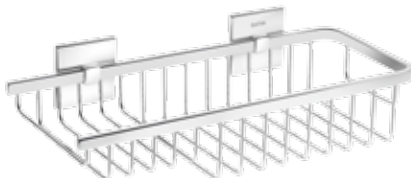

264 01 33
BASKET
CONTAINER

30x13x6,5 CM / INCH 11.8x5.1x2.5

264 01 48
BASKET
CONTAINER

40x13x6 CM / INCH 15.7x5.1x2.4

264 01 88
LEFT BI-LEVEL BASKET
CONTAINER ESCALON IZQUIERDO

30x13x8 CM / INCH 11.8x5.1x3.1