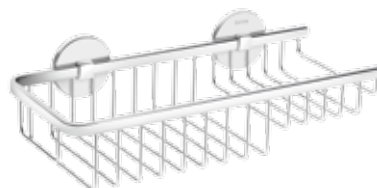

20x11x5,5 CM / INCH 7.9x4.3x2.2

262 01 33
BASKET
CONTAINER

30x13x7 CM / INCH 11.8x5.1x2.7

262 01 88
LEFT BI-LEVEL BASKET
CONTAINER ESCALÓN IZQUIERDO

30x13x8 CM / INCH 11.8x5.1x3.1

262 01 87
RIGHT BI-LEVEL BASKET
CONTAINER ESCALÓN DERECHO